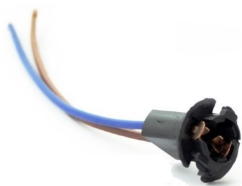

патроны, колодки ламп

ATD29711
патрон под лампу W5W (T10) W2,1x9,5d с проводами, пластик [902640]

ATD29675
патрон под лампу W5W (T10) W2,1x9,5d с проводами, пластик [903182]