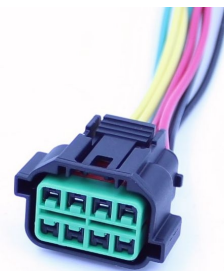

ATD29647
разъем фары HYUNDAI/KIA 10 конт., с проводами [PB62510027]

колодки, разъемы электрические

ATD79662
разъем фары HYUNDAI/KIA 4 конт. [PB625-04027]

ATD29687
разъем фары HYUNDAI/KIA 6 конт. [HP066-06021]