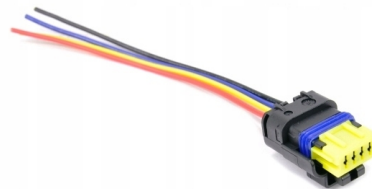

ATD76157
разъем бензонасоса RENAULT, NISSAN / задне
го фонаря NISSAN ALMERA NEW [211PC042S40
21]