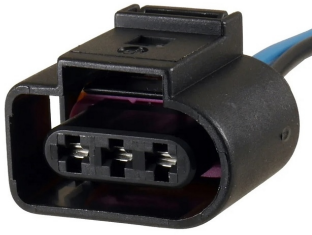

ATD79657
разъем* форсунки [12129140] BA3 для подключения форсунки BOSCH 0280158502 [AX309]

колодки, разъемы электрические

ATD79658
разъем* ходовых огней [42122300]
BA3

ATD76071
разъем электрический байонет пря
мой 4-pin комплект мама [50290952]