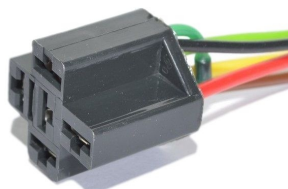

ATD29680
жгут форсунок ВА3 21214-2107 инжектор [212143724036]

колодки, разъемы электрические

ATD29714
колодка под реле 4 контакта 50-30А
[9441СБ4]

ATD29713
колодка под реле 4 контакта [9016С
Б4]

ATD29715
колодка под реле 5 контактов керам
ика [904361]