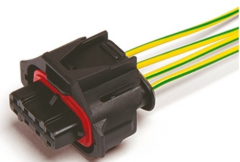

ATD79660
разъем датчика кислорода, ДАД ГА
З/BA3 [1928403198]