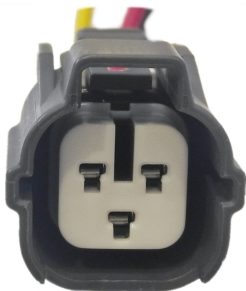

ATD79675
разъем сигнала HYUNDAI/KIA [6189-0131]