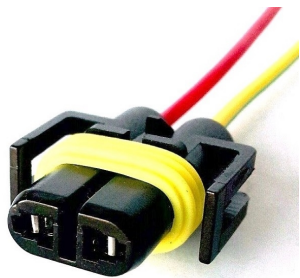

патроны, колодки ламп

ATD29703
колодка под лампу H8 / H11 папа [902647]