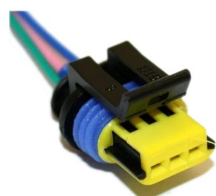

ATD29669
разъем датчика скорости ЛАДА КАЛИНА [15368586]