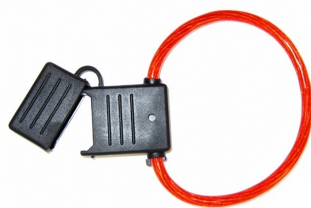

ATD29718
колодка предохранителя MAXI с пр
оводами [900518]