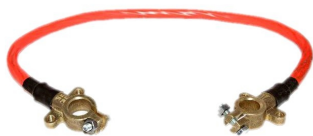

перемычки АКБ с клеммами

ATD85599
перемычка АКБ L=500мм, S=35мм, клемма евро минус - клемма евро плюс

ATD85633
перемычка АКБ L=500мм, S=35мм, клемма евро плюс - наконечник d=10

ATD85616
перемычка АКБ MAN [81254136966] L=120мм, S=50мм, клемма евро минус - клемма евро плюс