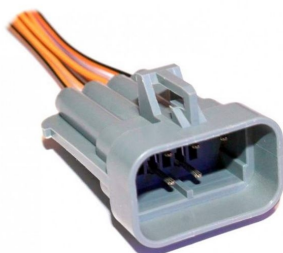

ATD79672
разъем жгута форсунок ВА3 5-конта
ктный, мама

ATD79636
разъем заднего фонаря ВА3 2110-2
112 [110-3724341] [AX329]

ATD29673
разъем индивидуальной катушки зажигания д
ля ГАЗ с двиг.405 (Евро 3), с проводами [AX50
1]