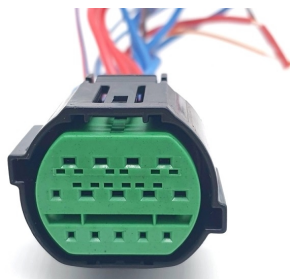

ATD76159
разъем фары HYUNDAI/KIA [187900 3498AS]