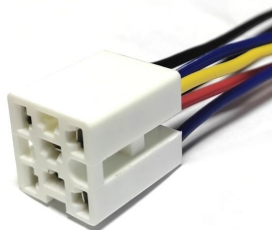

колодки, разъемы электрические

ATD29642
разъем выключателя-кнопки с 6-ю проводами
BA3-2108-15,Г-3302,2217 ЕВРО [2114-3724564С
Б6]