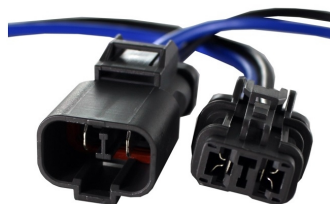

ATD79646
разъем соединительный к электровентилятору радиатора VAZ 2170, 2123, с проводами [AX301]

ATD79647
разъем соединительный 1-контактный 1,5 мм. герметичный, с проводом, (к-т мама-папа) [534116]

колодки, разъемы электрические

ATD29662
разъем соединительный 2-контактный
с проводом (мама+папа) [КЛ0651М]

ATD79648
разъем соединительный 2-контактный 4 мм. ге
рметичный, с проводом (мама+папа) [DJ7021Y
-6.5]

ATD29691
разъем соединительный 2-контактный [904576
] 1,5 мм. герметичный, с проводом (к-т мама-п
апа)