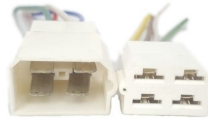

ATD76066
колодка предохранителя MINI с про
водами [160421]

ATD29655
колодка соединительная 3-х конт. 1,5 м
м герметичная (мама+папа) [904575]

колодки, разъемы электрические

ATD79650
 колодка соединительная 4-х конт. 6,3мм с про
 водом 0,75 мм с пыльником (мама) [9007СБП]