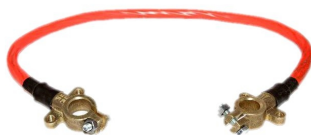

перемычки АКБ с клеммами

ATD85632
перемычка АКБ L=230мм, S=35мм, клем
ма евро минус - клемма евро плюс

ATD85618
перемычка АКБ MAN [81254055047] L=860мм,
S=50мм, клемма евро минус - клемма евро пл
юс

ATD85617
перемычка АКБ MAN [81254296383] L=190мм,
S=50мм, клемма евро минус - клемма евро пл
юс