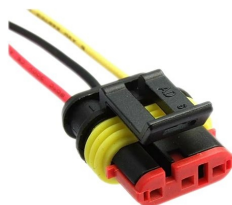

ATD79646
разъем соединительный к электровентилятору радиатора VAZ 2170, 2123, с проводами [AX301]

ATD79647
разъем соединительный 1-контактный 1,5 мм. герметичный, с проводом, (к-т мама-папа) [534116]

колодки, разъемы электрические

ATD29662
разъем соединительный 2-контактный
с проводом (мама+папа) [КЛ0651М]

ATD79648
разъем соединительный 2-контактный 4 мм. ге
рметичный, с проводом (мама+папа) [DJ7021Y
-6.5]

ATD29691
разъем соединительный 2-контактный [904576
] 1,5 мм. герметичный, с проводом (к-т мама-п
апа)

ATD79649
разъем соединительный 3-контактный 1,5 мм.
герметичный, с проводом, (к-т мама-папа)
[534118]

ATD29661
разъем соединительный 3-контактный,
герметичный, с проводом (папа) [AX365]

ATD29648
разъем соединительный 3-контактн
ый, с проводом (мама) [AX364]