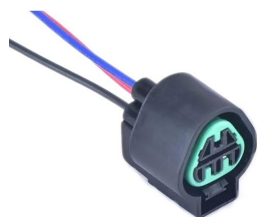

колодки, разъемы электрические

ATD29663
разъем корректора фары, повторителей поворота HYUNDAI/KIA 3 конт. [PB625-03027]

ATD79642
разъем модуля зажигания ВАЗ 2110-2112, 2113-2115 [AX318]