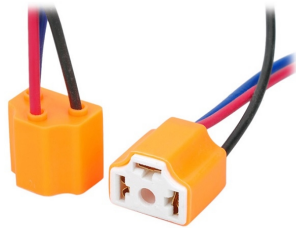

патроны, колодки ламп

ATD29695
колодка под лампу H1 двухконтактн
ая [H1-2]

ATD29694
колодка под лампу H1/H3 с проводо
м Г-образная, керамика [904345]

ATD29731
колодка под лампу H4 керамика [90
4343]

патроны, колодки ламп