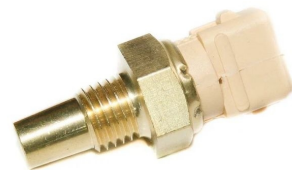

ATD51355
датчик температуры ОЖ КАМАЗ, ЗИЛ-4331, МАЗ (под штекер) [ТМ-100-А]

датчики температуры охлаждающей жидкости

ATD25158
датчик температуры ОЖ КАМАЗ, УАЗ, МАЗ, ГАЗ, ЗИЛ (под штекер) [TM-111]

ATD07784
датчик температуры ОЖ черн. длин. ГАЗ-3110, ГАЗЕЛЬ-3302, УАЗ дв.ЗМЗ-405, 409 [421.3828]

ATD53552
датчик температуры ОЖ, ГАЗ-3110, ГАЗЕЛЬ-3302 дв. ЗМЗ-406 [40.5226]

клеммы АКБ грузовые

ATD29628
клемма АКБ + латунь ЕВРО Ф10 мм

ATD29627
клемма АКБ + латунь ЕВРО Ф12 мм

ATD79679
клемма АКБ грузовая, латунная, усиленная с болтом (к-т 2 шт)

ATD29632
клемма АКБ латунная, универсальная, большая болт сверху (к-т 2 штуки)

ATD79680
клемма АКБ латунная, универсальная, большая, болт сверху без гайки (к-т 2 штуки)

ATD29631
клемма АКБ латунная, универсальная, малая (к-т 2 штуки)

клеммы АКБ грузовые

ATD29640
клемма АКБ медь евро (к-т 2 шт.)

ATD29630
клемма АКБ минусовая латунь ЕВР
О Ф 12 мм

ATD29629
клемма АКБ минусовая латунь ЕВР
О Ф 10 мм

клеммы АКБ легковые

ATD62705
клемма АКБ (BT5/1) РВ 115g (к-т 2 штуки)