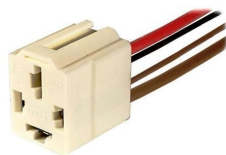

колодки, разъемы электрические

ATD29714
колодка под реле 4 контакта 50-30А
[9441СБ4]