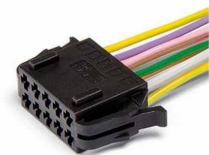

ATD79622
разъем блока управления стеклоподъемникам
и, зеркалами, дверьми LADA KALINA/PRIORA [
AX470]