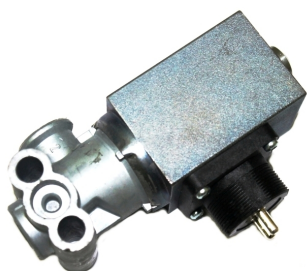

клапаны электромагнитные

05104VLT
клапан электромагнитный
[0486206103] LIAZ