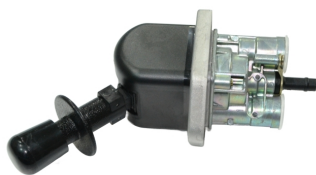

пневмокраны тормозные ручные

05881VLT
пневмокран ручного тормоза [9617230040]
DAF/SCANIA/VOLVO/YUTONG/FOTON/FAW