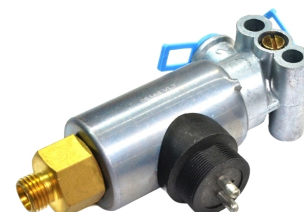

05148VLT
клапан электромагнитный
[4721710000] 10BAR

ремкомплект: 05463VLT