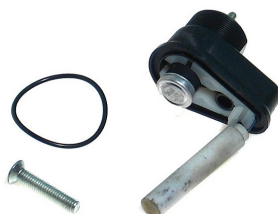

01100VLT
рмк осушителя обогрев 24V
[187122004] версия KNORR

01299VLT
рмк осушителя обогрев 24V [119762004]
(байонет трехугольный KNORR)