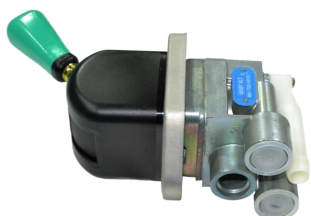

05887VLT
пневмокран ручного тормоза
[9617234210] MB