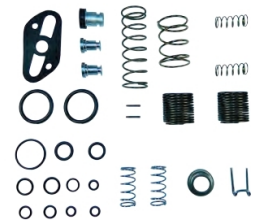

05450VLT
рмк пневмокрana тормозного
WABCO [9617229242]