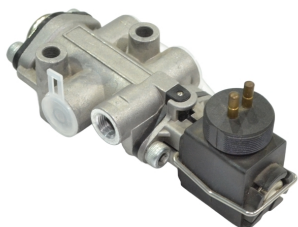

05075VLT
клапан электромагнитный [1078316]
VOLVO/ RVI

05076VLT
клапан электромагнитный [1078318]
VOLVO/ RVI

01387VLT
клапан электромагнитный
[1147412096] VOLVO

05786VLT
клапан электромагнитный [13026889]
HOWO/SITRAK/DEUTZ (остановки двигателя)