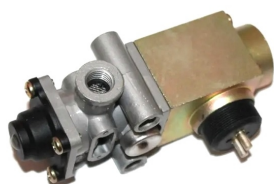

05623VLT
пневмокран магнитный клапан ABS
[4722500010] DAF/SCANIA