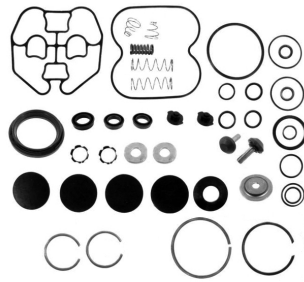

05491VLT
рмк пневмокрana 4-х контурного
[9347149242] WABCO

05451VLT
рмк пневмокрana 4-х контурного
[9349010052]

ремкомплекты кранов и цилиндров

05472VLT
рмк пневмокрana 4-х контурного
[AE46xx] KNORR

05478VLT
рмк пневмокрana 4-х контурного
[AE4800] KNORR