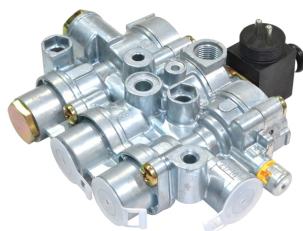

05065VLT
клапан электромагнитный
[4721950110] SCANIA

05664VLT
клапан электромагнитный
[4729000010] MAN/DAF

05018VLT
клапан электромагнитный [4729000010]
VOLVO/SCANIA/DAF/MAN

 ремкомплект: [05462VLT](#)

05706VLT
клапан электромагнитный
[4729000020] DAF/MAN