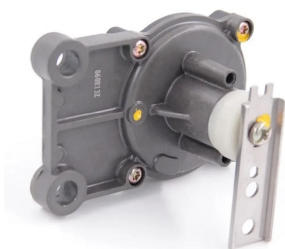

краны / датчики уровня пола

01229VLT
датчик уровня подвески ELC
[0504002113] DAF/IVECO/SCANIA