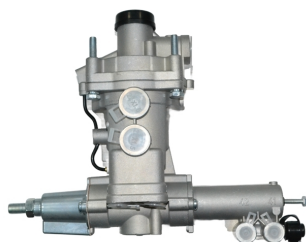

05257VLT
пневмокран регулятор тормозных сил [4757155000] DAF

ремкомплект: [05553VLT](#)

05111VLT
пневмокран регулятор тормозных сил [4757210010] VOLVO

05964VLT
пневмокран регулятор тормозных сил [4757210080] MB