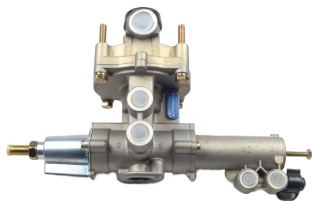

пневмокраны регуляторы тормозных сил

05000VLT
пневмокран регулятор тормозных сил [4757145000] MB

ремкомплект: [05412VLT](#)