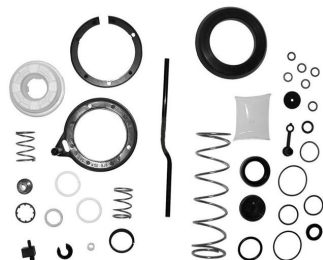

05566VLT
рмк ПГУ [9700519172] WABCO