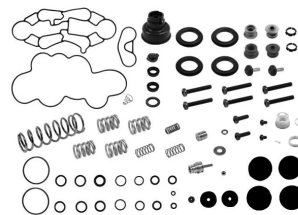

ремкомплекты кранов и цилиндров

05492VLT
рмк пневмокрana 4-х контурного
KNORR [I117189008]

05494VLT
рмк пневмокрana 4-х контурного
MAJORSELL [B66RK009A]

05493VLT
рмк пневмокрana 4-х контурного
MAJORSELL [B66RK016A]