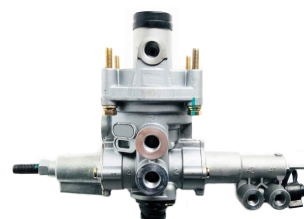

 ремкомплект: [05549VLT](#)

 ремкомплект: [05527VLT](#)

05249VLT
пневмокран регулятор тормозных сил [4757100360] MB
P1max=13BAR/P4max=10BAR/Ports

05727VLT
пневмокран регулятор тормозных сил [4757101280] DAF/RVI/VOLVO