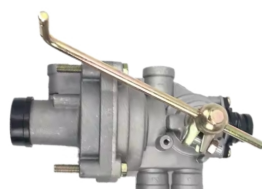

05727VLT
пневмокран регулятор тормозных сил [4757101280] DAF/RVI/VOLVO