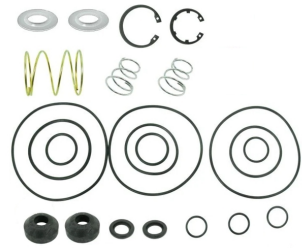

05609VLT
рмк пневмокрana тормозного
[4613070022]