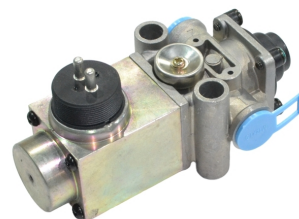

05177VLT
пневмокран магнитный клапан ABS
[4722500000] DAF/IVECO/MAN/SCANIA/VOLVO