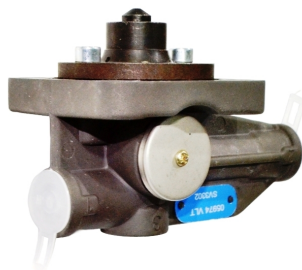

05184VLT
клапан магистральный 3-ходовой
10BAR [4630132000] MB

ремкомплект: [05595VLT](#)

05154VLT
клапан магистральный 3-ходовой, 2-х
позиционный [4630220200] VOLVO/DAF

ремкомплект: [05501VLT](#)

55162VLT
клапан магистральный 3-ходовой,
2-х позиционный [4630360050] MAN