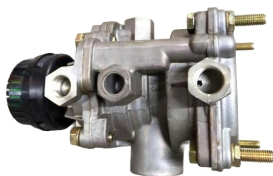

пневмокраны регуляторы тормозных сил

05667VLT
кран управления тормоз-прицепа
[AB2863] IKARUS