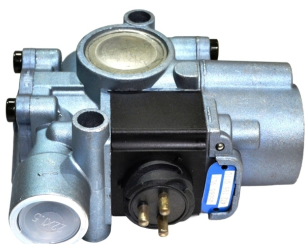

 ремкомплект: 05463VLT

клапаны электромагнитные

55117VLT
клапан электромагнитный
[4721732260] Iveco Tector/EuroTech

55118VLT
клапан электромагнитный [4721763160]
DAF/IVECO/MAN/MB/NEOPLAN

05665VLT
клапан электромагнитный
[4721769160] MB