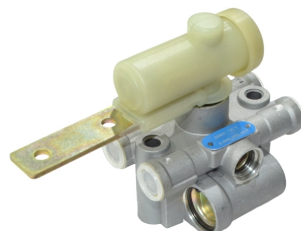

05043VLT
пневмокран уровня пола
[0500005007] ЛЕВЫЙ

ремкомплект: [05421VLT](#)

05350VLT
пневмокран уровня пола
[0500005017] OMN/MB/Scania левый

ремкомплект: [05421VLT](#)