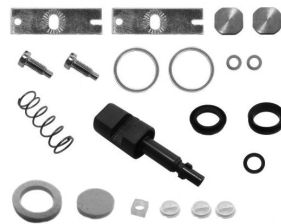

05420VLT
рмк пневмокрana уровня пола
[4640060002]