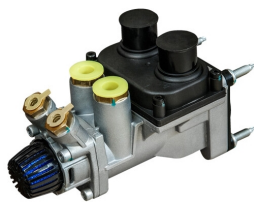

пневмокраны тормозные ножные

05998VLT
пневмокран тормозной ножной
[4800030000] MB