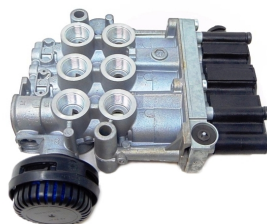

05714VLT
пневмокран управления подъема
оси [4630841000]