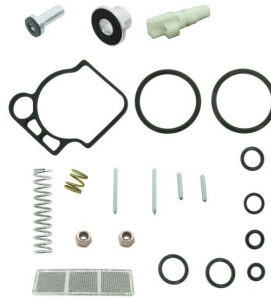

05416VLT
рмк пневмокрana ручного тормоза
[9617230002]