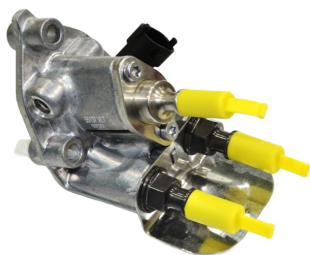

клапаны электромагнитные

55137VLT
электромагнитный клапан
дозировки ADBLUE [1975291] DAF