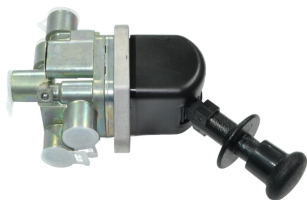

05899VLT
пневмокран ручного тормоза
[9617231080] DAF/FORD

05887VLT
пневмокран ручного тормоза
[9617234210] MB

05888VLT
пневмокран ручного тормоза
[9617242040] VOLVO

пневмокраны тормозные ручные

05892VLT
пневмокран ручного тормоза
[9617242080] DAF/SCANIA